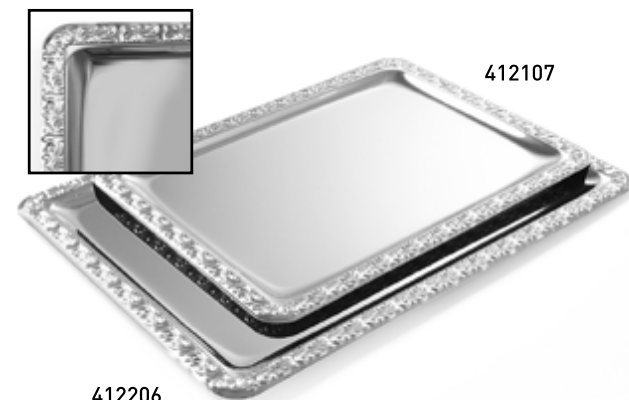

415405

TAVĂ CATERING

Cod	mm
415207	420x310
415405	500x380

410103

410202

TAVĂ DREPTUNGIULARĂ CU MÂNERE

Cod	mm
410103	520x310
410202	600x360

412107