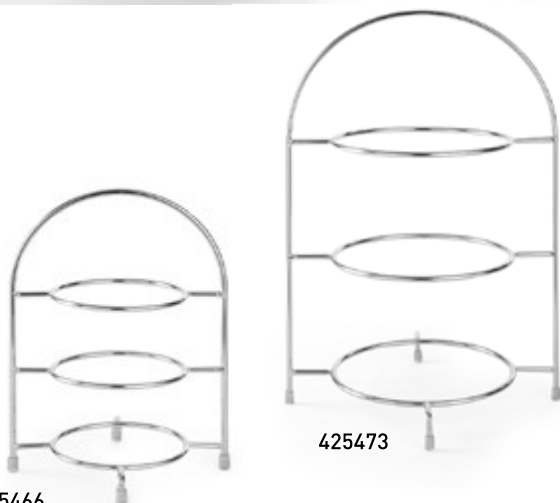

ETAJERĂ

Cu 3 tăvi

Cod	mm
429914	Ø 268-220-166x(H)320

ETAJERĂ

2 niveluri

Cod	mm
428269	Ø 130-100x(H)160

425466

425473

SUPORT SERVIRE PENTRU FARFURII

Pentru 3 farfurii

Cod		mm
425466	farfurii cu Ø max. 170 mm	185x120x(H)260
425473	farfurii cu Ø max. 275 mm	290x200x(H)440

480519

480502

ETAJERĂ SERVIRE FRUCTE DE MARE

Cu 2 tăvi de servire