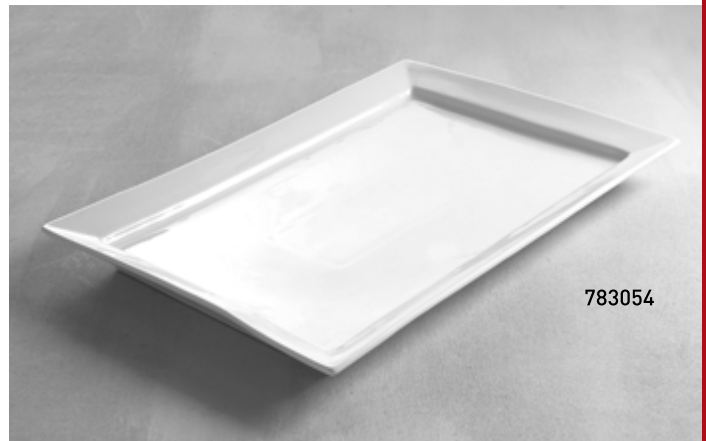

Cod	mm
783054	570x390

783054

PLATOU OVAL BUFET

Cod	mm
783207	458x322x(H)32

783207

TAVĂ JAPONEZĂ

Cod	mm
783504	460x250x(H)50

783504