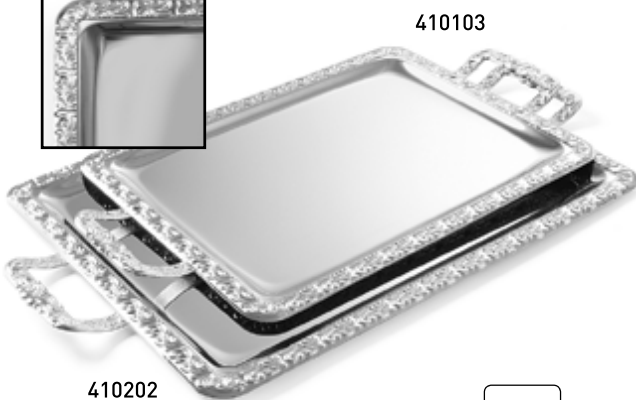

410103

410202

TAVĂ DREPTUNGIULARĂ CU MÂNERE

Cod	mm
410103	520x310
410202	600x360